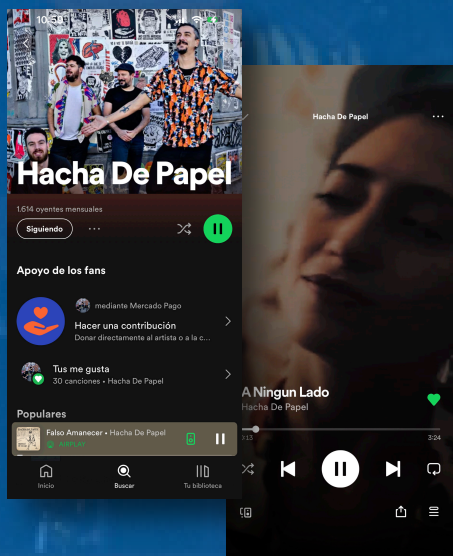

Somos en esencia un colectivo creativo que apoya y divulga producciones propias y ajenas cuya conformacion persigue fuertemente el anhelo de profundizar en la visibilidad de nuestra actividad y la de nuestros pares en particular de aquellos colegas carentes de recursos.

Nacimos como grupo musical en el año 2013 y desarrollamos nuestra actividad de forma ininterrumpida desde nuestra formacion con recitales en Argentina/Uruguay/Bolivia y Chile y anhelamos poder seguir ampliando nuestro desarrollo con la mayor cantidad de espacios conquistados en cuanto pais nos abra las puertas. Nos dedicamos tambien a la enseñanza con clases y talleres de divulgacion musical como asi tambien a la produccion de merchandising propio y de otros (Material Discografico/Indumentaria etc). Producimos ademas nuestras propias producciones audiovisuales y colaboramos asiduamente en la produccion para terceros con la esperanza que el crecimiento como cooperativa nos permita seguir expandiendonos.

Somos musicos profesionales que trabajamos hace muchos años con shows en vivo, como asi tambien nos dedicamos a la docencia y a la produccion integral de obras artísticas

NUESTRA MUSICA

<https://open.spotify.com/artist/67JnyhtdWeBDQ49x5crb9Z?si=C1aZvcnaR8GKhUKFk_iXbA>

@hachadepapel

@depapelhacha@gmail.com

+54 9 11 5130-0316