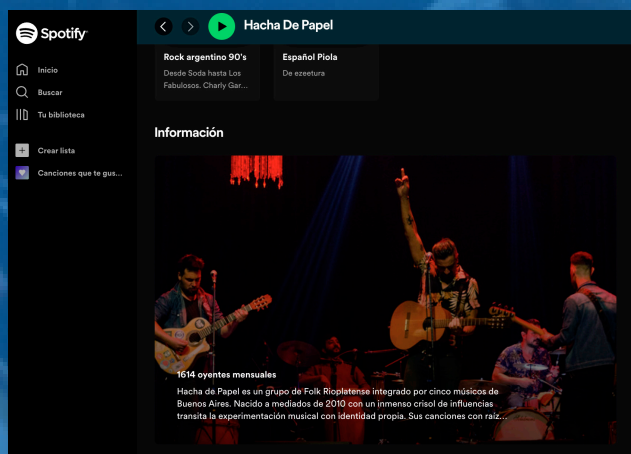

Somos en esencia un colectivo creativo que apoya y divulga producciones propias y ajenas cuya conformacion persigue fuertemente el anhelo de profundizar en la visibilidad de nuestra actividad y la de nuestros pares en particular de aquellos colegas carentes de recursos.

Nacimos como grupo musical en el año 2013 y desarrollamos nuestra actividad de forma ininterrumpida desde nuestra formacion con recitales en Argentina/Uruguay/Bolivia y Chile y anhelamos poder seguir ampliando nuestro desarrollo con la mayor cantidad de espacios conquistados en cuanto pais nos abra las puertas. Nos dedicamos tambien a la enseñanza con clases y talleres de divulgacion musical como asi tambien a la produccion de merchandising propio y de otros (Material Discografico/Indumentaria etc). Producimos ademas nuestras propias producciones audiovisuales y colaboramos asiduamente en la produccion para terceros con la esperanza que el crecimiento como cooperativa nos permita seguir expandiendonos.

Somos musicos profesionales que trabajamos hace muchos años con shows en vivo, como asi tambien nos dedicamos a la docencia y a la produccion integral de obras artísticas

NUESTRA MUSICA

<https://open.spotify.com/artist/67JnyhtdWeBDQ49x5crb9Z?si=C1aZvcnaR8GKhUKFk_iXbA>

@hachadepapel

@depapelhacha@gmail.com

+54 9 11 5130-0316